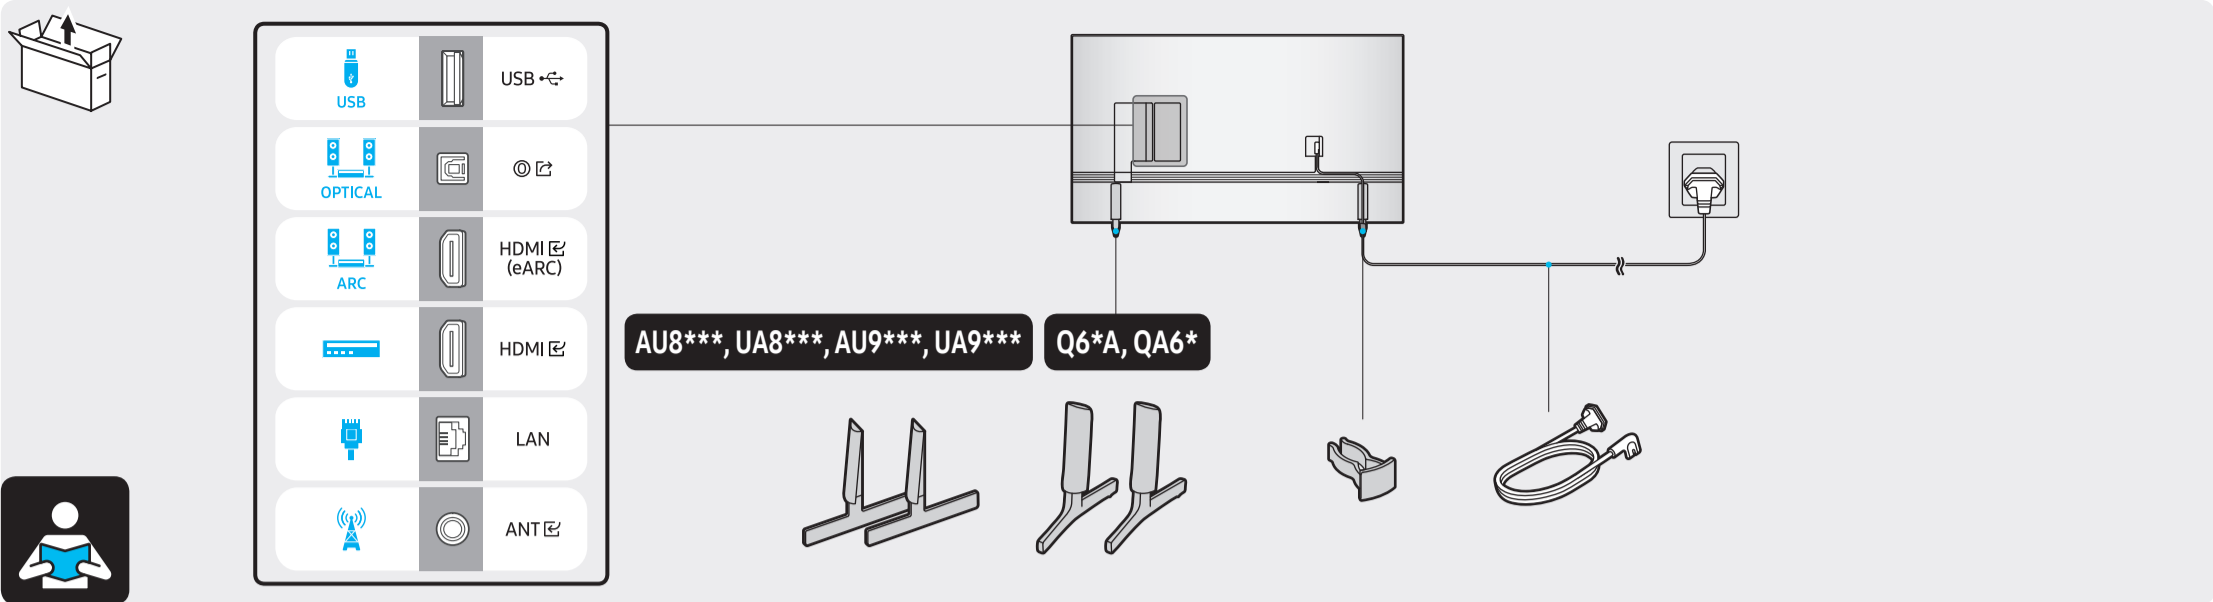

*: 0-9, A-Z

SAMSUNG

QUICK SETUP GUIDE
GUIDE D'INSTALLATION RAPIDE
GUÍA RÁPIDA DE CONFIGURACIÓN
GUIA RÁPIDO DE INSTALAÇÃO
KURZANLEITUNG ZUR KONFIGURATION
GUIDA DI INSTALLAZIONE RAPIDA

55"

60"
-
70"

1

2

2-1